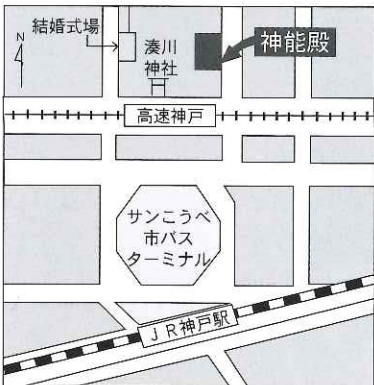

間

侍臣江崎正左衛門 與昇是川正彦 與昇松本義昭
追手ノ兵善竹忠重 追手ノ兵牟田素之

後見 藤谷音彌 田中章文 佐伯紀久子

地謡

上田顕崇 池田宜照 上田頼子

森田壽長子 上下川 田田昭貴 笠田弘

附祝言 終了予定 五時半頃

- 電車
- ◇JR神戸線…「神戸駅」から北へ徒歩約3分
- ◇阪急・阪神・山陽各電車…「高速神戸駅」下車すぐ(東改札を出て、右手の階段を上ると正門前です)
- ◇市営地下鉄山手線…「大倉山駅」から南へ徒歩約5分
- ◇市営地下鉄海岸線…「ハーバーランド駅」より北へ徒歩約5分

入場券 全席自由

- 一般前売3,500円 一般当日4,000円
- 学生前売1,000円 学生当日1,500円

お問い合わせ・入場券発売

- 上田観正会能楽堂 神戸市長田区大塚町2丁目1-14 TEL.(078)691-5449 FAX(078)691-4196
- 出演能楽師